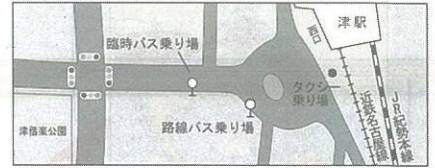

増発 津駅・総合文化センター間の直行バスを運行！
 総文では新県立博物館建設工事にあわせて、土日祝日にバスを増発しています！

津駅西口 ➡ 総合文化センター前 ◆は直通バス(乗り場は定期便と同じ・途中の停留所には止まりません)

		6	7	8	9	10	11	12	13	14	15	16	17	18	19	20
平日	総合文化センター				18		18	18	18	18	18					
	夢が丘団地		3 45	40	40	40	40	40	40	40	40	45	25	10 45	25	5 40
土日祝日	総合文化センター			◆0	◆0	◆0	◆0 18	◆0	◆0	◆0	◆0	◆0	◆0	◆0		
	夢が丘団地		5 40	40	40	40		40	40	40	40	40	40	40	40	40

実施期間：平成 24 年 3 月 31 日まで

※三重県文化会館の主催公演では、開演 35 分前に津駅西口から臨時バスを運行しています。(有料)

総合文化センター前 ➡ 津駅西口 ◆は直通バス(A-2駐車場バス停から出発・途中の停留所には止まりません)
 ☆はA-2駐車場のバス停(総合文化センター)が始発。

		6	7	8	9	10	11	12	13	14	15	16	17	18	19	20
平日	津駅西口	43	10 44	28	5 ☆30	3	☆30	☆30	☆30	☆30	☆30	32	5	30	5	25
	津駅西口		10 44	25	0 ☆30	3 ☆30	3 ☆30	0 ☆30	◆10 ☆30	3 ☆30	3 ☆30	3 ☆30	0 ☆30	0 ☆30	0	0
土日祝日	津駅西口		10 44	25	0 ☆30	3 ☆30	3 ☆30	0 ☆30	◆10 ☆30	3 ☆30	3 ☆30	3 ☆30	0 ☆30	0 ☆30	0	0
	津駅西口		10 44	25	0 ☆30	3 ☆30	3 ☆30	0 ☆30	◆10 ☆30	3 ☆30	3 ☆30	3 ☆30	0 ☆30	0 ☆30	0	0