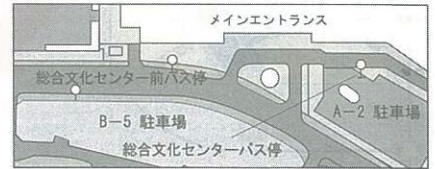

増発 津駅・総合文化センター間の直行バスを運行！
総文では新県立博物館建設工事にあわせて、土日祝日にバスを増発しています！

津駅西口 ➡ 総合文化センター前 ◆は直通バス(乗り場は定期便と同じ・途中の停留所には止まりません)

		6	7	8	9	10	11	12	13	14	15	16	17	18	19	20
平日	総合文化センター				18		18	18	18	18	18					
	夢が丘団地		3 45	40	40	40	40	40	40	40	40	45	25	10 45	25	5 40
土日祝日	総合文化センター			◆0	◆0	◆0	◆0 18	◆0	◆0	◆0	◆0	◆0	◆0	◆0		
	夢が丘団地		5 40	40	40	40		40	40	40	40	40	40	40	40	40

実施期間：平成 24 年 3 月 31 日まで

※三重県文化会館の主催公演では、開演 35 分前に津駅西口から臨時バスを運行しています。(有料)

総合文化センター前 ➡ 津駅西口 ◆は直通バス(A-2駐車場バス停から出発・途中の停留所には止まりません)
☆はA-2駐車場のバス停(総合文化センター)が始発。

		6	7	8	9	10	11	12	13	14	15	16	17	18	19	20
平日	津駅西口	43	10 44	28	5 ☆30	3	☆30	☆30	☆30	☆30	☆30	32	5	30	5	25
	津駅西口		10 44	25	0 ☆30	3 ☆30	3 ☆30	0 ☆30	◆10 ☆30	3 ☆30	3 ☆30	3 ☆30	0 ☆30	0 ☆30	0	0
土日祝日	津駅西口		10 44	25	0 ☆30	3 ☆30	3 ☆30	0 ☆30	◆10 ☆30	3 ☆30	3 ☆30	3 ☆30	0 ☆30	0 ☆30	0	0
	津駅西口		10 44	25	0 ☆30	3 ☆30	3 ☆30	0 ☆30	◆10 ☆30	3 ☆30	3 ☆30	3 ☆30	0 ☆30	0 ☆30	0	0

近鉄時刻表(津駅)

お問い合わせ／近畿日本鉄道 TEL059-228-2462

●上り(平日)

		5	6	7	8	9	10	11	12	13	14	15	16	17	18	19	20	21	22	23	
特急	近鉄名古屋	15	15	4	2	0	0	25	25	25	25	24	24	24	24	25	6	2	1		
		30	34	21	28	26	26	47	47	47	48	48	48	48	48	48	26	25	26	1	
		56	46	47	47	47	59	58	58	58	59	58	59	59	59	46	48	52	35		
急行	古屋	5	11	13	13	21	21	20	19	19	19	19	19	19	13	1	4	5			
		18	21	29	33	42	42	42	42	42	41	41	41	41	30	21					
		28	28	40	40	46	46	54	55	56	56	56	56	56	56	56	57	44	39	31	41

●上り(土・休日)

		5	6	7	8	9	10	11	12	13	14	15	16	17	18	19	20	21	22	23		
特急	近鉄名古屋	18	1	5	0	27	0	0	0	25	24	24	24	0	3	5	2	1				
		23	10	31	26	25	47	47	47	47	47	47	47	47	47	47	47	47	47	47	2	
		34	47	49	59	47	47	47	47	47	47	47	47	47	47	47	47	47	47	47	47	25
急行	古屋	10	13	13	11	21	21	21	19	19	19	19	19	19	21	0	4	4				
		27	20	29	28	41	41	41	41	41	41	41	41	41	41	21						
		44	38	43	43	41	41	41	41	41	41	41	41	41	41	41	41	41	41	41	41	

●下り(平日)

		5	6	7	8	9	10	11	12	13	14	15	16	17	18	19	20	21	22	23		
特急	難波	45	22	20	21	21	21	21	21	21	21	21	21	21	21	20	20	20	22			
		49	44	45																		
		53	44	45																		
特急	賢島	40	0	0	0	0	0	0	0	0	0	0	0	0	6	松阪5	松阪5	宇治10	松阪15			
			宇治40	宇治41	宇治40	宇治40	宇治40	宇治40	宇治40	宇治40	宇治40	宇治40	宇治40	宇治40	宇治40	宇治40	宇治40	宇治40	宇治40	宇治40		
			40	41	40	40	40	40	40	40	40	40	40	40	40	40	40	40	40	40	40	
急行	鳥羽	29	11	松阪13	松阪5	中川3	中川5	中川5	中川5	中川5	中川5	中川5	中川5	中川5	中川5	松阪5	松阪10	松阪10	松阪10	中川5		
			中川35	中川32	中川26	中川23	中川23	中川23	中川23	中川23	中川23	中川23	中川23	中川23	中川23	中川23	中川23	中川23	中川23	中川23	中川7	
			中川57	中川56	中川50	中川47	中川45	中川45	中川45	中川45	中川45	中川45	中川45	中川45	中川45	中川45	中川45	中川45	中川45	中川45	中川45	中川43

●下り(土・休日)

		5	6	7	8	9	10	11	12	13	14	15	16	17	18	19	20	21	22	23	
特急	難波	45	20	22	20	22	21	21	21	21	21	21	21	10	10	11	20	20	22		
		53	52	44	45	45	45	45	45	45	45	45	45	45	45	45	45	45	45	45	
		53	52	44	45	45	45	45	45	45	45	45	45	45	45	45	45	45	45	45	45
特急	賢島	40	2	0	1	宇治0	0	0	0	0	0	0	0	0	0	5	松阪5	松阪6	宇治10	松阪15	
			宇治41	宇治41	宇治41	宇治41	宇治41	宇治41	宇治41	宇治41	宇治41	宇治41	宇治41	宇治41	宇治41	宇治41	宇治41	宇治41	宇治41	宇治41	宇治41
			40	41	41	41	41	41	41	41	41	41	41	41	41	41	41	41	41	41	41
急行	鳥羽	29	11	松阪12	松阪6	中川4	中川5	中川5	中川5	中川5	中川5	中川5	中川5	中川5	中川5	中川5	松阪5	松阪10	松阪10	中川8	
			中川32	中川32	中川25	中川25	中川25	中川25	中川25	中川25	中川25	中川25	中川25	中川25	中川25	中川25	中川25	中川25	中川25	中川25	中川25
			中川59	中川54	中川50	中川48	中川45	中川45	中川45	中川45	中川45	中川45	中川45	中川45	中川45	中川45	中川45	中川45	中川45	中川45	中川45

H23.4.1現在

J R・伊勢鉄道時刻表(津駅)

お問い合わせ／J R東海 TEL050-3772-3910
伊勢鉄道 TEL059-383-2112

(平日)

		5	6	7	8	9	10	11	12	13	14	15	16	17	18	19	20	21	22		
亀山・名古屋方面	亀山	38	26	43	26	41	26	41	26	41	26	41	26	41	26	41	26	41	26	41	
		38	26	43	26	41	26	41	26	41	26	41	26	41	26	41	26	41	26	41	26
		38	26	43	26	41	26	41	26	41	26	41	26	41	26	41	26	41	26	41	26
松阪・伊勢市方面	伊勢市	26	24	38	32	31	28	29	31	28	29	31	28	29	31	28	29	31	28	29	
		26	24	38	32	31	28	29	31	28	29	31	28	29	31	28	29	31	28	29	31
		26	24	38	32	31	28	29	31	28	29	31	28	29	31	28	29	31	28	29	31

(土・休日)

		5	6	7	8	9	10	11	12	13	14	15	16	17	18	19	20	21	22		
亀山・名古屋方面	亀山	38	26	43	26	41	26	41	26	41	26	41	26	41	26	41	26	41	26	41	
		38	26	43	26	41	26	41	26	41	26	41	26	41	26	41	26	41	26	41	26
		38	26	43	26	41	26	41	26	41	26	41	26	41	26	41	26	41	26	41	26
松阪・伊勢市方面	伊勢市	26	24	38	32	31	28	29	31	28	29	31	28	29	31	28	29	31	28	29	
		26	24	38	32	31	28	29	31	28	29	31	28	29	31	28	29	31	28	29	31
		26	24	38	32	31	28	29	31	28	29	31	28	29	31	28	29	31	28	29	31